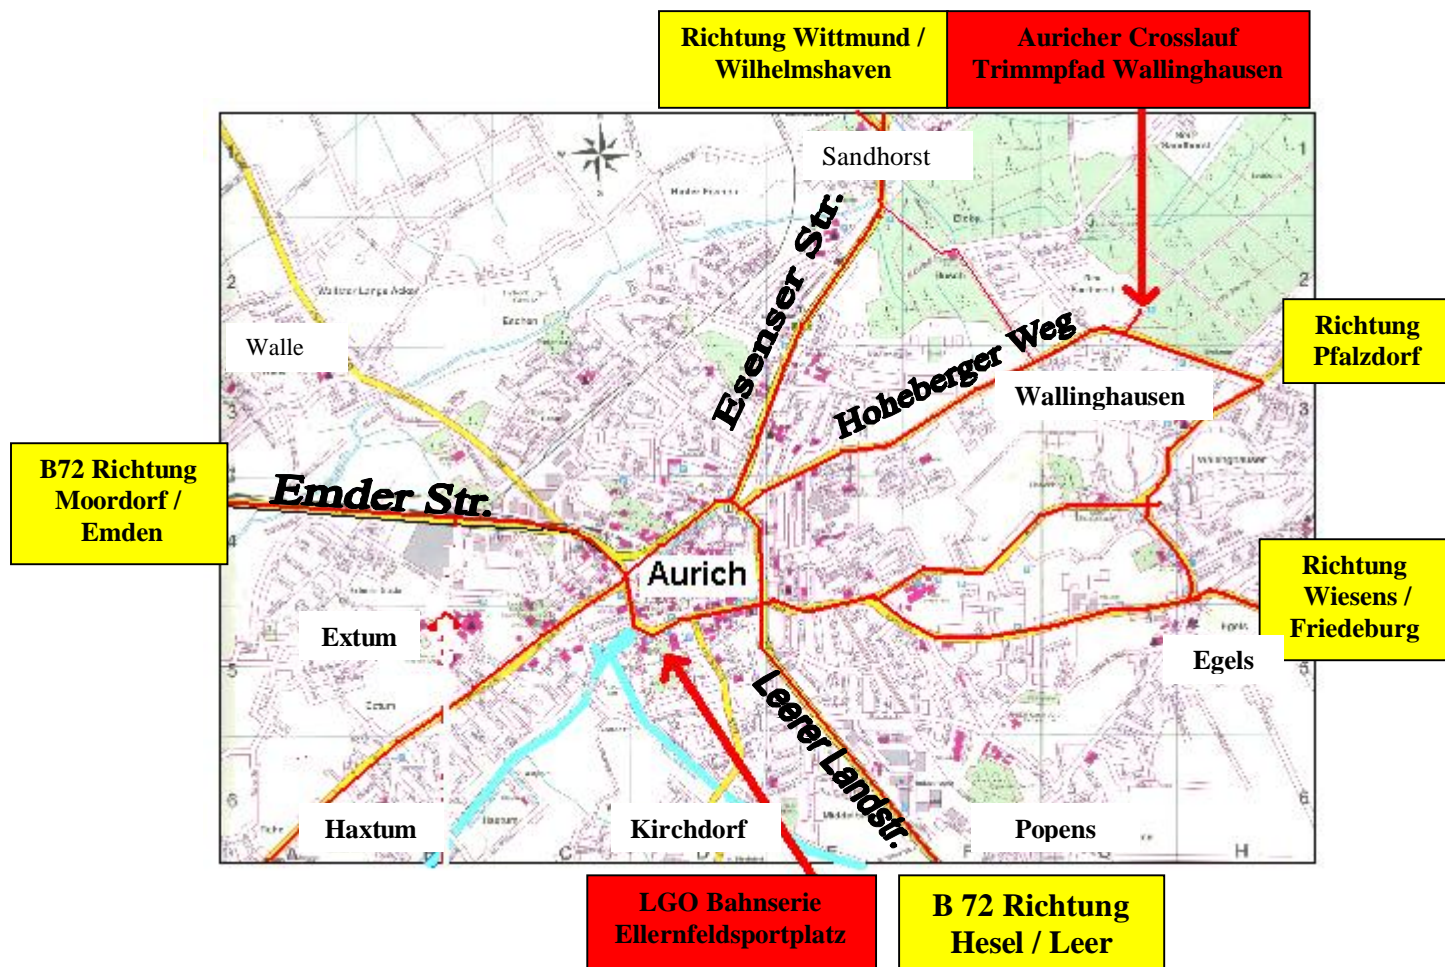

Anfahrt zu den L G O - Veranstaltungen

Auricher Crosslauf: Hoheberger Weg, Aurich - Wallinghausen
Trimpfad bei der Gaststätte „Mutter Janssen“

LGO – Bahnserie: Aurich – Ellernfeldsportplatz, Am Ellernfeld 10,
bei der Jugendherberge, Schwimmbad